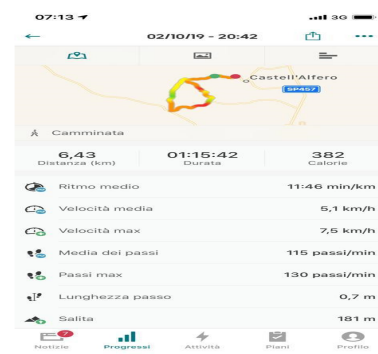

Per maggiori informazioni potrete contattare gli Uffici Comunali (tel. 0141 406611) .Seguiteci su: Instagram: Castell'Alfero_official Sito del Comune: www.comune.castellalfero.at.it Troverete tante notizie ed informazioni utili.

Castell'Alfero, 26.07.21